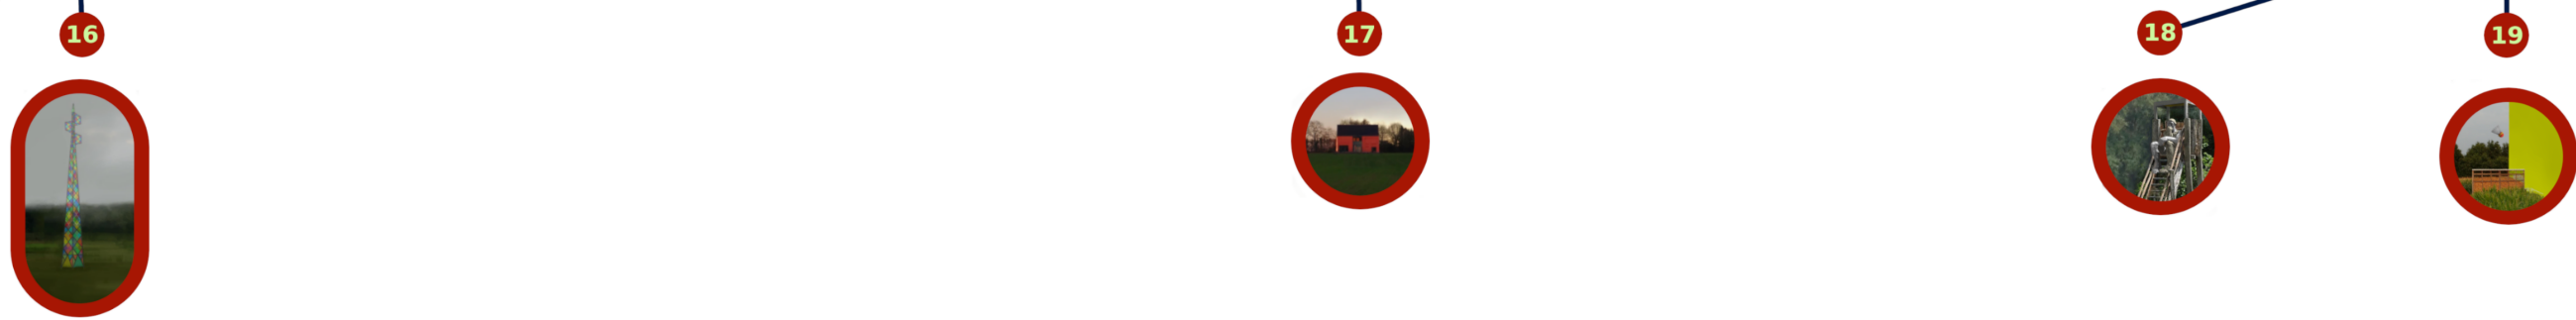

LANGDORP

-  voorkeur-fietsroute
-  alternatieve fietsroute (met obstakels/hindernissen)
-  naburige weg (eventueel bruikbaar als alternatieve route)
-  aansluitende naburige wegen (weergave bij benadering)

<https://igecc.jouwweb.nl/brdg2brdg-overzicht>

-  aanduiding van trajectdeel in mindere gunstige conditie
-  nummering(/volgorde) van de kunstwerken

-  voorkeur-fietsroute
-  alternatieve fietsroute (met obstakels/hindernissen)
-  naburige wegen (eventueel bruikbaar als alternatieve route)
-  aansluitende naburige wegen (weergave bij benadering)

<https://www.routeyou.com/en-be/route/view/7953456/walking-route/igecc-testelt-langdorp>

-  aanduiding van trajectdeel in mindere gunstige conditie
-  nummering(/volgorde) van de kunstwerken