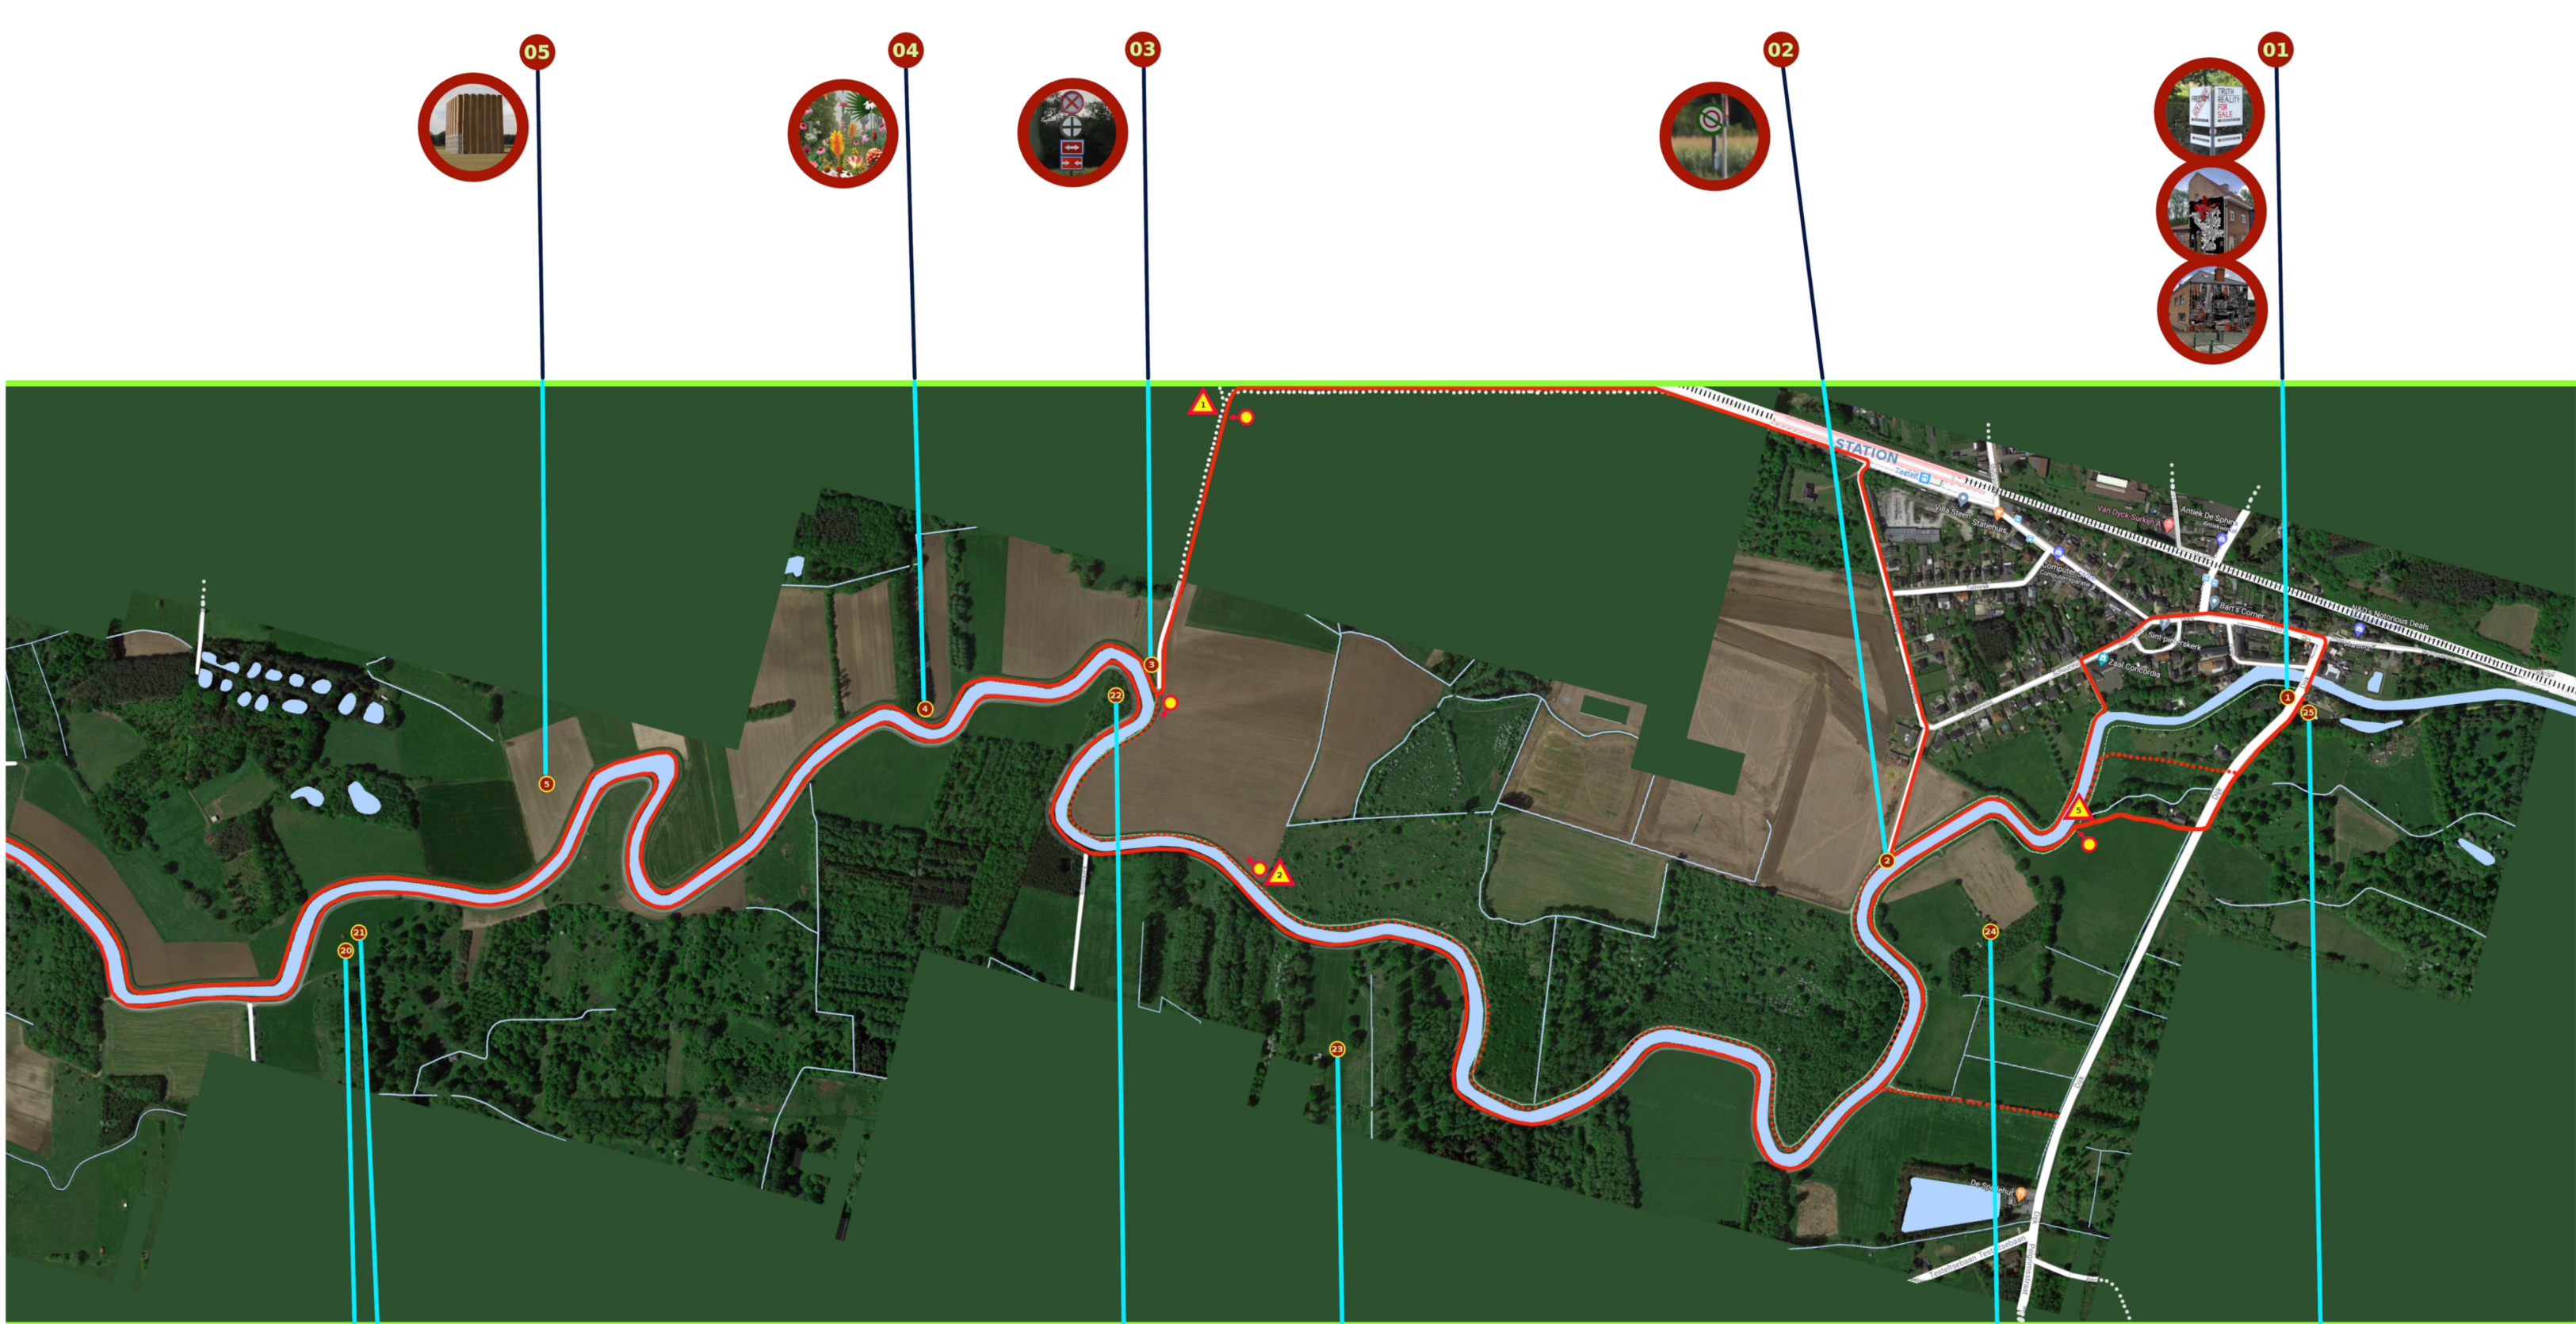

LANGDORP

-  voorkeur-fietsroute
-  alternatieve fietsroute (met obstakels/hindernissen)
-  naburige weg (eventueel bruikbaar als alternatieve route)
-  aansluitende naburige wegen (weergave bij benadering)

<https://igecc.jouwweb.nl/brdg2brdg-overzicht>

-  aanduiding van trajectdeel in mindere gunstige conditie
-  nummering(/volgorde) van de kunstwerken

-  voorkeur-fietsroute
-  alternatieve fietsroute (met obstakels/hindernissen)
-  naburige wegen (eventueel bruikbaar als alternatieve route)
-  aansluitende naburige wegen (weergave bij benadering)

<https://www.routeyou.com/en-be/route/view/7953456/walking-route/igecc-testelt-langdorp>

-  aanduiding van trajectdeel in mindere gunstige conditie
-  nummering(/volgorde) van de kunstwerken